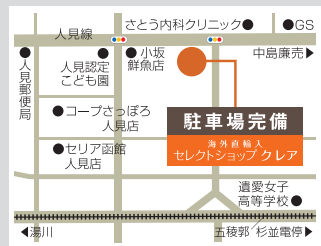

〒040-0005 函館市人見町5番1号

TEL.0138-30-3211

■営業時間/10:00~18:00 ■火曜定休

新入荷情報やお得な情報も配信中

オレンジの看板が目印!

詳しくはホームページをご覧ください
直輸入.com 検索

COACH **NEW** ITEM

アメリカ直輸入！セレクトアイテムが続々入荷中！日本未入荷アイテムやレアなアイテムも！あなたのお気に入り【CREA】で見つけて下さいね♪

ポーチ各 ¥8,800～

人気ポーチ
9色新入荷★
カラバリ全17色

1点
限り

サイズが合えばラッキー♪
シンデレラシューズ！

日本サイズ
23.5～
24cm

スニーカー ¥38,280

あなたは
白派？
黒派？

パスケース
各 ¥8,778
ショルダーバッグ
各 ¥42,680