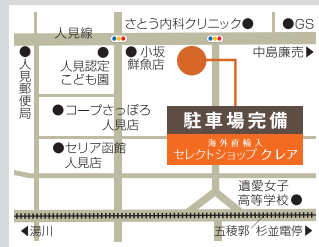

■営業時間/10:00~18:00 ■火曜定休

新入荷情報やお得な情報も配信中

オレンジの看板が目印!

詳しくはホームページをご覧ください

直輸入.com 検索

クレア・レター

No.026

誰かにとってはなんでもない日でも、
あなたにとって今日はきっと大切な記念日。

7

July

2021

Direct
Import
Select Shop
CREA

そろそろ
思いっきり
お出かけ
したい♪

夏が来たと実感する祝日「海の日」。今年はオリンピック開催に
合わせて海の日が7月22日に、スポーツの日が7月23日に変更となり、
7月22日から4連休に!!短い夏を楽しみましょう!

二つ折り財布 ①¥35,200 ②¥30,800 小銭入れ付パステース ①¥22,800②¥24,200
※表示価格は税込みになります。売り切れの際はご容赦ください。