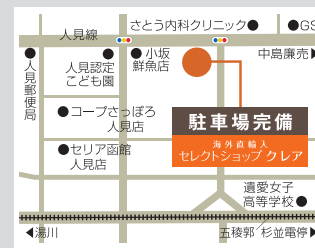

仕事の合間の息抜きに疲れた頭をリフレッシュ！
クリアの間違い探し
上の写真と下の写真で違っているものが全部で7カ所あります。わかりますか？

新しいアイテムが
入荷した
ようでした
見に来てね

答えに○をつけてお店に持ってきてくださった方には、もれなくお菓子をプレゼント☆☆

海外直輸入セレクトショップクリア
〒040-0005 函館市人見町 5 番 1 号

TEL.0138-30-3211

■ 営業時間/10:00~18:30 ■ 火曜定休

新入荷情報やお得な情報も配信中

オレンジの看板が目印!

詳しくはホームページをご覧ください

直輸入.com

検索