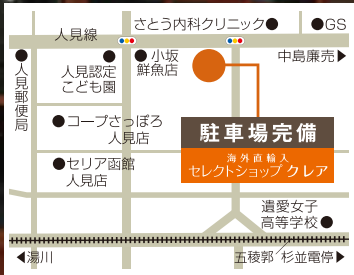

これから皆様へ楽しい情報を定期的にお届けします。

〒041-0005 函館市人見町5-1/TEL:0138-30-3211
営業時間：10:00~18:30(火曜定休)

とらんぷ君を探せ!

いつもご来店ありがとうございます。

みなさん、こんにちは。
僕は、クレアのとらんぷ君です。これは「クレア」店頭の写真だヨ。いろいろなアイテムがたくさんあって、楽しいね！この中に僕がいるんだが、どこにいるかわかるかな？

僕をみつけてくれた君！ありがとう！最高の気分だ！君は天才だ！そして、とっても目がいいんだねー！いつも遠くの山々を眺めているのかい？山もいけど、**お店にも遊びに来てく~ださいね~。**